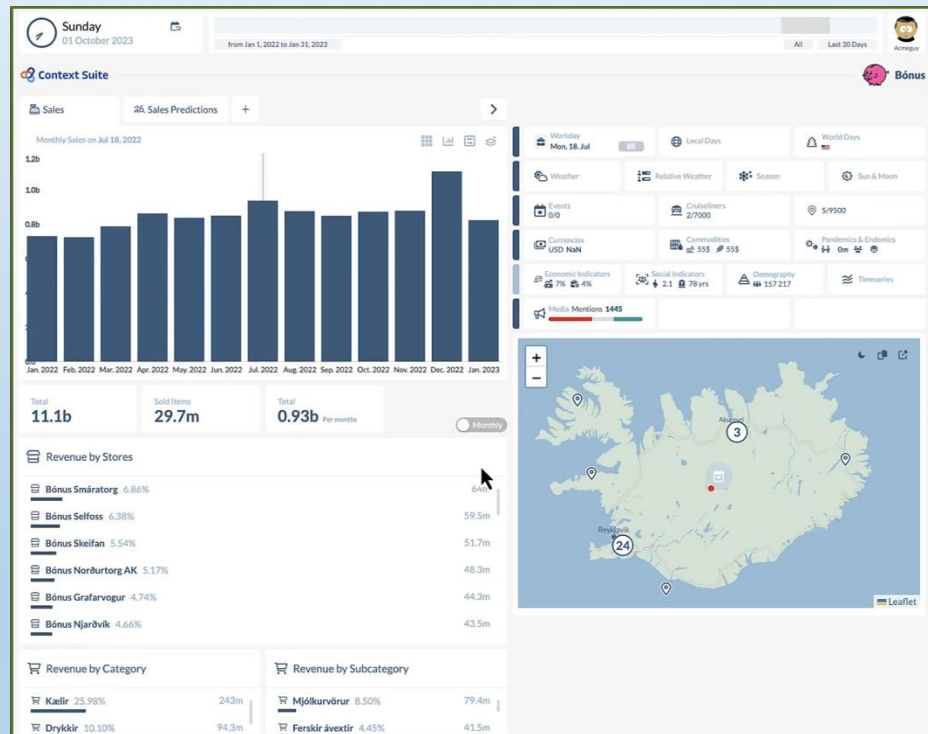

Sala með ytra samhegi :: Hvað svo?

Aðrir þættir sem bæta má með aðstæðuvitund og gervigreind

Aðgerðabær skammtíma söluspá

Eftirspurnarspá fyrir lengri tímabil

Lagerstjórnun // Jaðarvörur // Sjálfvirkni

Draga úr sóun // Aukin sjálfbærni

Vaktaplön // Lægri kostnaður // Aukin sala

Rétt verðlagning // Breytileg verð

*No Personal Data is Processed as a Part of this Solution