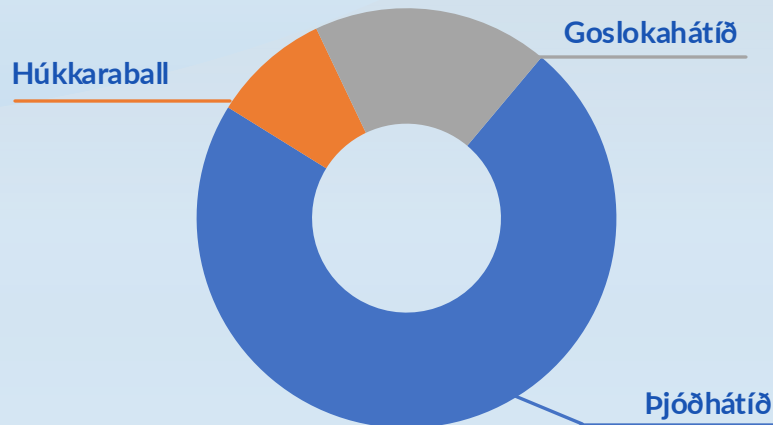

## Eftirspurnartoppar í Vestmanneyjum í júlí

...

**01.07 Goslokahátíð** Sögulegt vægi 2 (Flokkur)

**16.07 Húkkaraball** Sögulegt vægi 2.5 (Flokkur)

**29.07 Þjóðhátíð** Sögulegt vægi 5 (Flokkur)

...