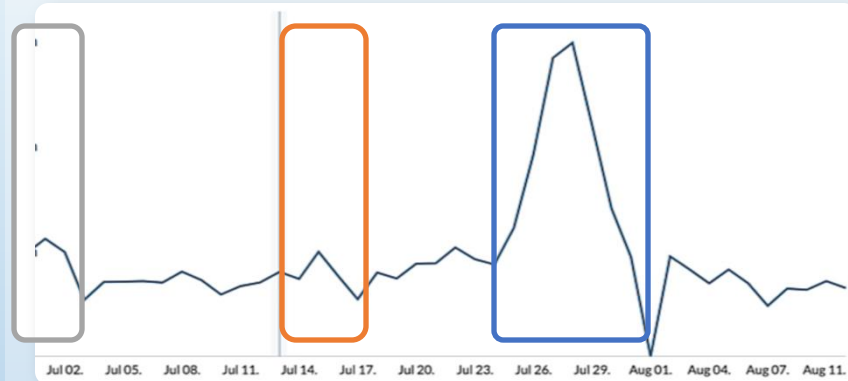

# Eftirspurnartoppar

Einfaldað dæmi úr viðskiptadagatali

## Eftirspurnartoppar í Vestmanneyjum í júlí

...

**01.07 Goslokahátíð** Sögulegt vægi 2 (Flokkur)

**16.07 Húkkaraball** Sögulegt vægi 2.5 (Flokkur)

**29.07 Þjóðhátíð** Sögulegt vægi 5 (Flokkur)

...