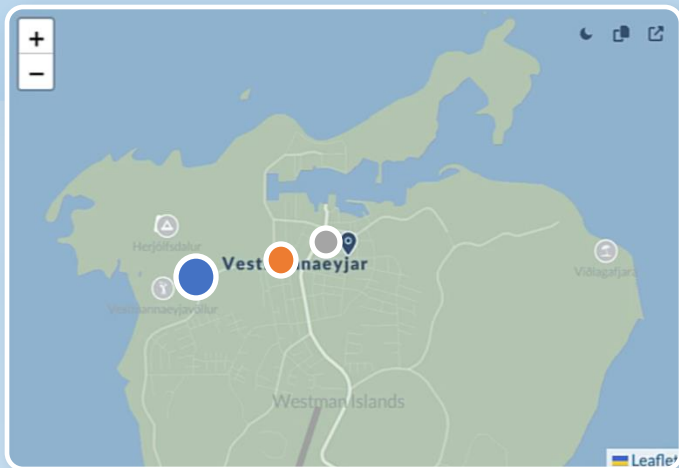

## Eftirspurnartoppar í Vestmanneyjum í júlí

...

**01.07 Goslokahátíð** Sögulegt vægi 2 (Flokkur)

**16.07 Húkkaraball** Sögulegt vægi 2.5 (Flokkur)

**29.07 Þjóðhátíð** Sögulegt vægi 5 (Flokkur)

...